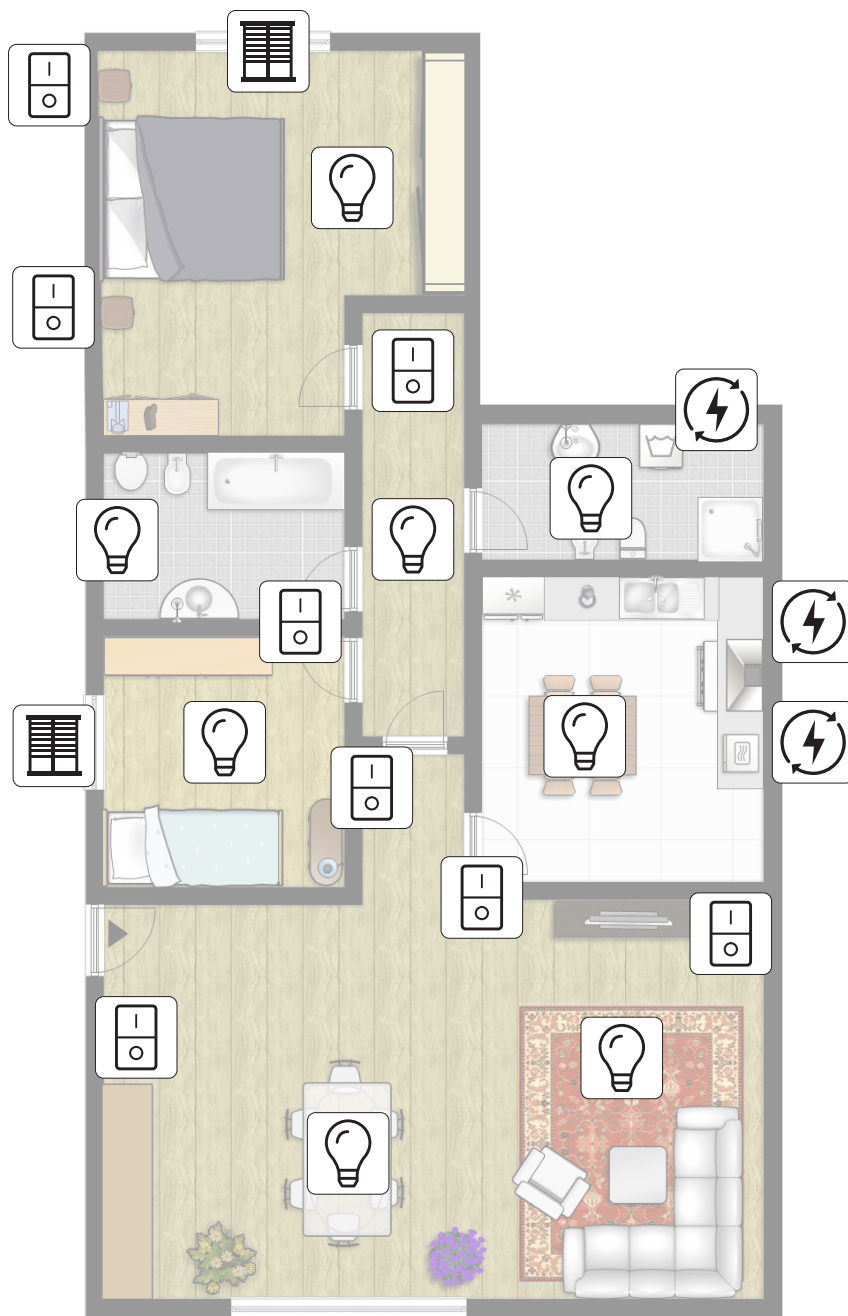

La soluzione Smart Home che rende la tua casa intelligente

KIT BASE 03

8 x  **SWITCH RELAY**
9.000.013

8 x  **SWITCH**
9.000.012

3 x  **MOTOR ACTUATOR**
9.000.028

3 x  **ENERGY MANAGER**
9.000.005

Per ogni dispositivo ezon.io è necessario un alimentatore ezon.io **Power supply** (cod. 9.000.033).

Se i dispositivi sono vicini con un unico alimentatore ne posso controllare fino a 3.

OPZIONALI

Mini Hub (9.000.063)

Per accedere all'impianto da remoto o per utilizzare il tuo assistente vocale "Amazon Alexa®" e "Google Nest®"