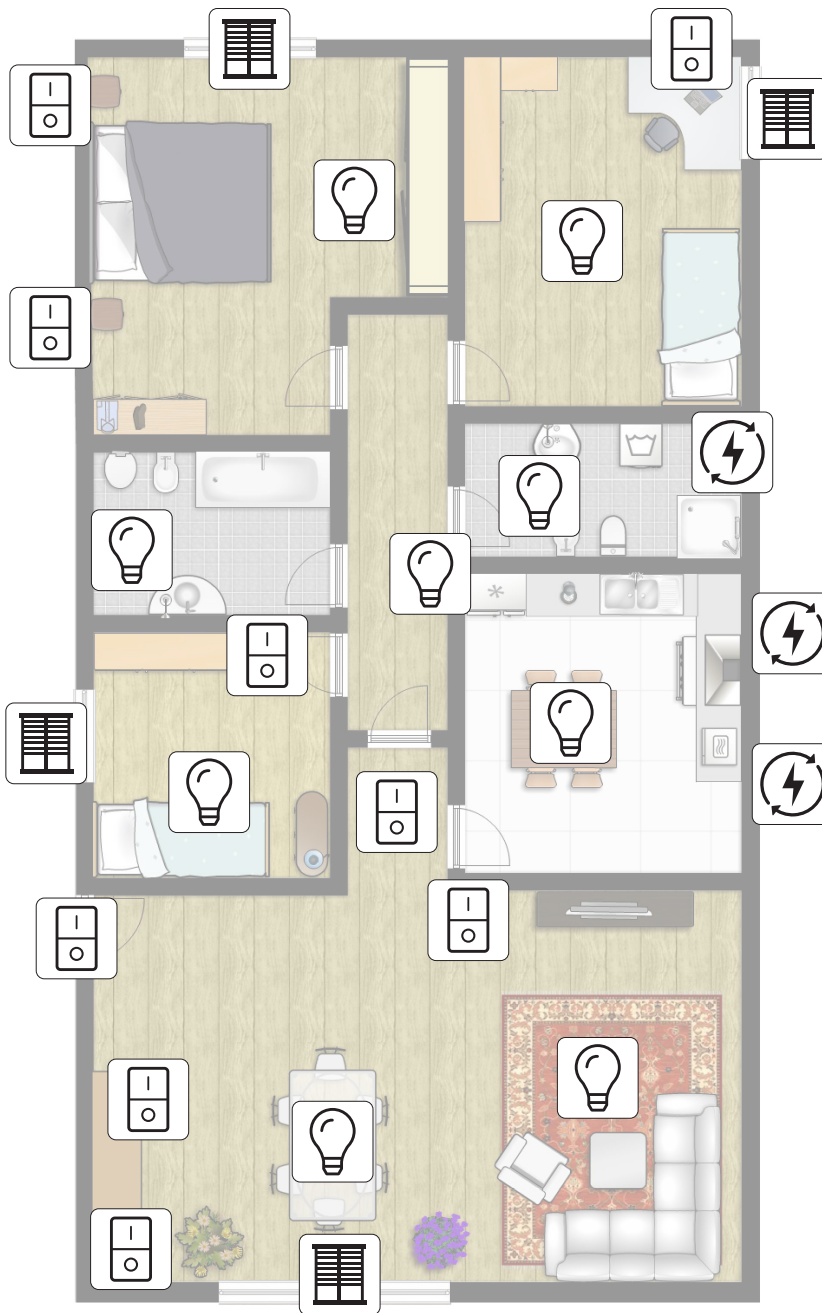

KIT BASE 04

9 x  **SWITCH RELAY**
9.000.013

9 x  **SWITCH**
9.000.012

4 x  **MOTOR ACTUATOR**
9.000.028

3 x  **ENERGY MANAGER**
9.000.005

Per ogni dispositivo ezon.io è necessario un alimentatore ezon.io **Power supply** (cod. 9.000.033).
Se i dispositivi sono vicini con un unico alimentatore ne posso controllare fino a 3.