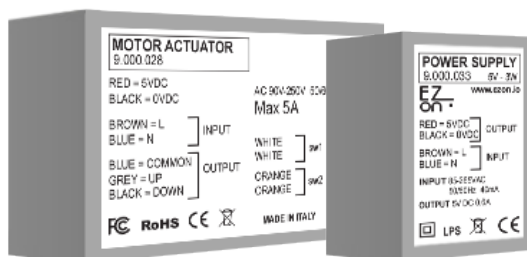

La soluzione Smart Home che rende la tua casa intelligente

KIT TAPPARELLE

Trasforma una tapparella elettrica in una smart.

Con questo kit puoi trasformare la tua tapparella elettrica in una smart, azionabile dall'APP dedicata, attraverso il tuo smartphone. Puoi anche controllarla tramite il telecomando "Remote Control" (opzionale).

E se vuoi azionarla attraverso i comandi vocali o da fuori casa ti basta acquistare anche uno dei nostri hub.

OPZIONALI

Mini Hub (9.000.063)

Per accedere all'impianto da remoto o per utilizzare il tuo assistente vocale "Amazon Alexa®" e "Google Nest®"