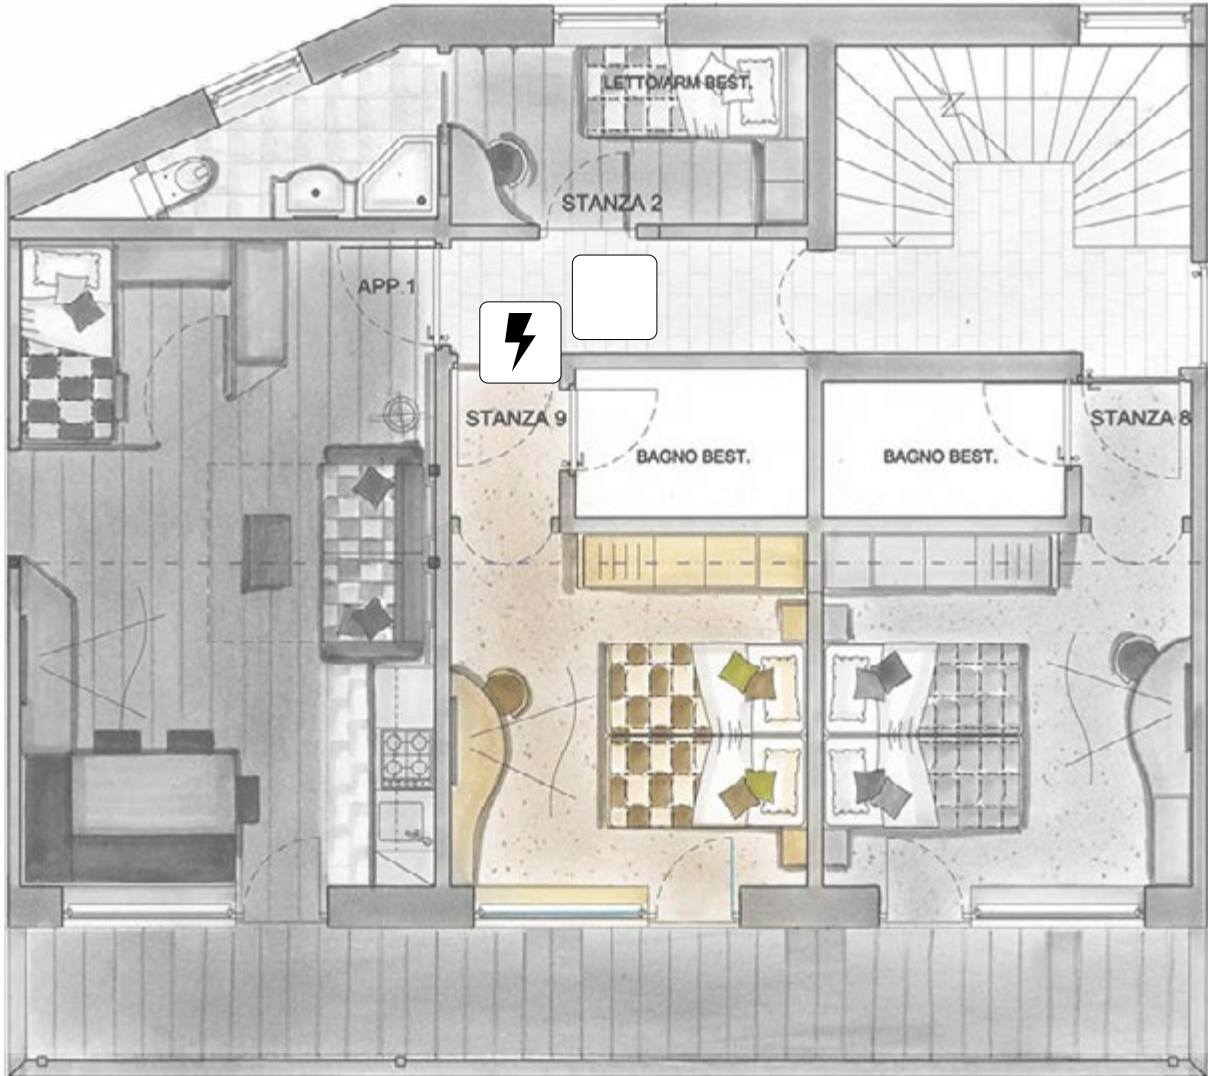

KIT STRUTTURE RICETTIVE 01

Il Kit ti permette di staccare completamente la corrente e se hai un hub ezon.io, lo puoi fare in qualsiasi posto tu sia.

1 x  SWITCH RELAY
9.000.013

1 x  POWER SUPPLY
9.000.033

OPZIONALI

Mini Hub (9.000.063)

Per accedere all'impianto da remoto o per utilizzare il tuo assistente vocale "Amazon Alexa®" e "Google Nest®"

Se vuoi farlo installare ai nostri professionisti

Il sistema ezon.io è gestibile e programmabile anche attraverso l'APP ezon.io scaricabile gratuitamente da App Store e Google Play.