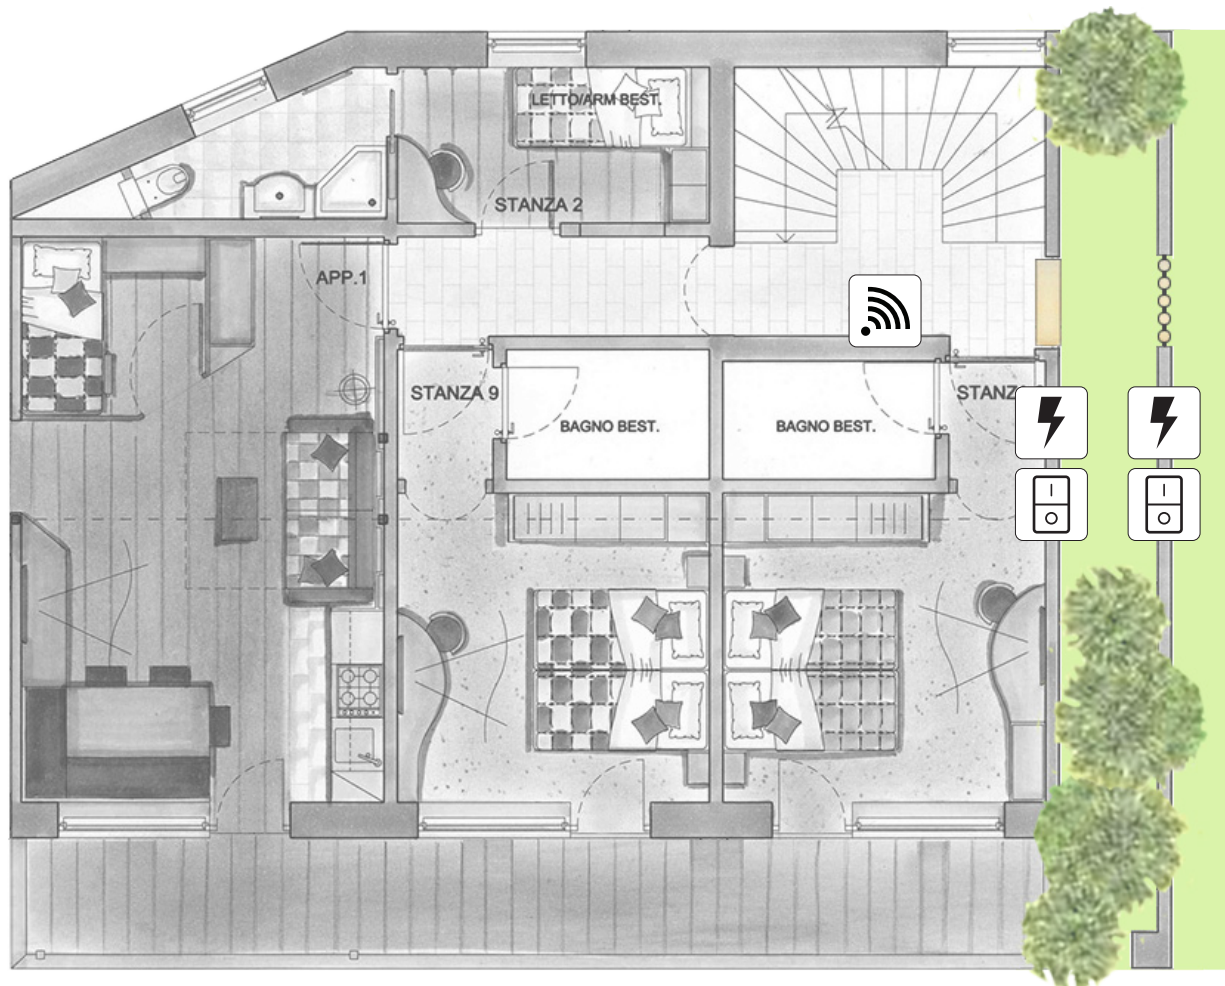

KIT STRUTTURE RICETTIVE 03

Il Kit ti permette di accogliere i tuoi ospiti aprendo porte e cancelli elettrici anche da remoto.

2 x  **SWITCH RELAY**
9.000.013

2 x  **POWER SUPPLY**
9.000.033

1 x  **MINI HUB**
9.000.063

OPZIONALI

Mini Hub (9.000.063)

Per accedere all'impianto da remoto o per utilizzare il tuo assistente vocale "Amazon Alexa®" e "Google Nest®"

Pulsanti a batteria

Remote Control Rettangolare (9.000.030)

Remote Control Tondo (9.000.026)